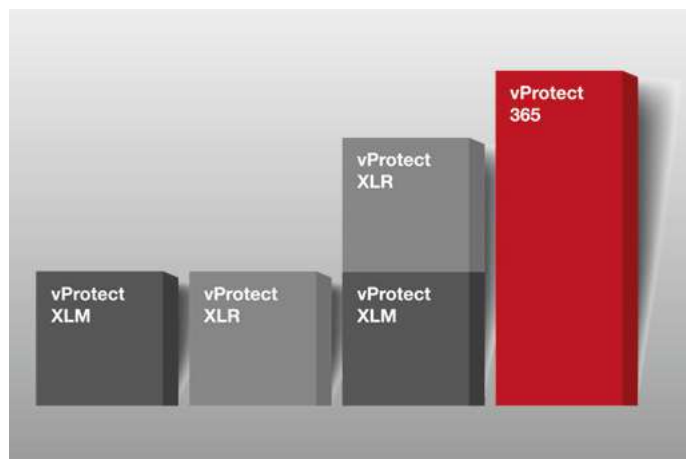

Características

Nuestras opciones de servicio

Desde nuestro contrato de mantenimiento estándar hasta el paquete todo incluido, puede seleccionar el servicio que más le convenga. Maximice su tiempo de actividad con un buen plan de mantenimiento y opte por un contrato de mantenimiento de Aebi Schmidt. Además, ofrecemos la opción de ampliar el contrato vProtect XLM con servicios adicionales, como la ampliación de la garantía.

Para obtener el máximo rendimiento operativo

Nuestros técnicos de servicio realizan los trabajos de mantenimiento a intervalos programados utilizando las listas de comprobación oficiales de Aebi Schmidt y las piezas originales. Detectan y resuelven los posibles problemas antes de que se conviertan en problemas reales.