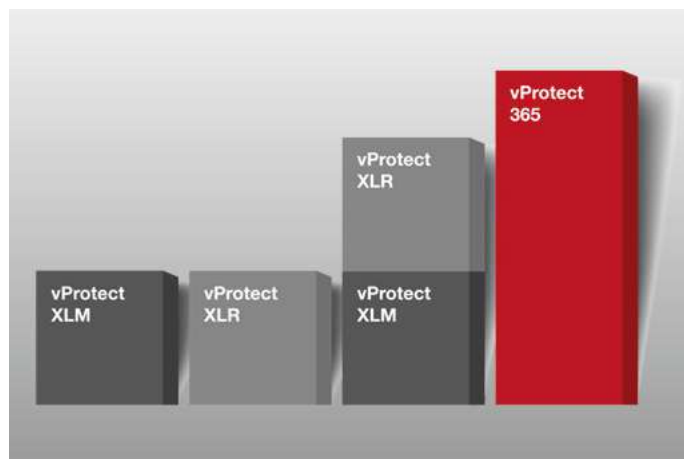

Características

Nuestras opciones de servicio

Desde nuestro contrato de mantenimiento estándar hasta el paquete todo incluido, puede seleccionar el servicio que más le convenga. Maximice su tiempo de actividad con un buen plan de mantenimiento y opte por un contrato de mantenimiento de Aebi Schmidt. Además, ofrecemos la opción de ampliar el contrato vProtect XLM con servicios adicionales, como la ampliación de la garantía.

Para obtener el máximo rendimiento operativo

Nuestros técnicos de servicio realizan los trabajos de mantenimiento a intervalos programados utilizando las listas de comprobación oficiales de Aebi Schmidt y las piezas originales. Detectan y resuelven los posibles problemas antes de que se conviertan en problemas reales.