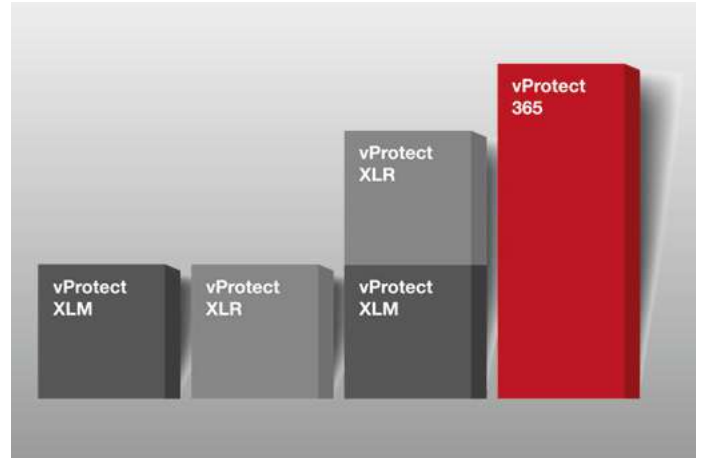

Eigenschappen

Onze service-opties

Van ons standaard onderhoudscontract tot het all-inclusive pakket, u kiest de service die bij u past. Maximaliseer uw uptime met een gedegen onderhoudsplan en kies voor een onderhoudscontract van Aebi Schmidt. Daarnaast bieden wij de mogelijkheid om het vProtect XLM contract uit te breiden met handige extra diensten, zoals verlengde garantie.

Voor maximale bedrijfsprestaties

Onze professionele service monteurs voeren onderhoudswerkzaamheden uit op de voorgeschreven intervallen met behulp van officiële Aebi Schmidt checklists en originele onderdelen. Door juist en tijdig preventief onderhoud worden mogelijke problemen eerder geconstateerd en, zover als mogelijk, voorkomen.