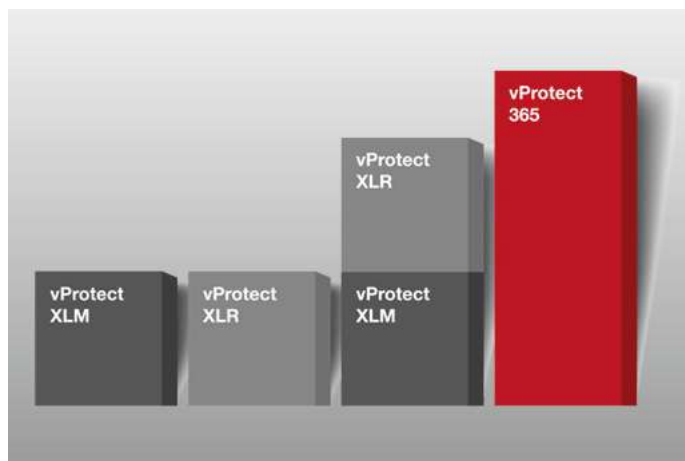

Właściwości

Nasze opcje serwisowe

Od naszej standardowej umowy konserwacyjnej do pakietu allinclusive, możesz wybrać usługę, która jest dla Ciebie odpowiednia. Skorzystaj ze stałych kosztów serwisu i wybierz przedłużoną umowę gwarancyjną Aebi Schmidt. Ponadto oferujemy możliwość rozszerzenia umowy vProtect XLR o przydatne usługi dodatkowe, takie jak plan konserwacji.

Dla optymalnego zabezpieczenia budżetu

Wydłuż gwarancję na ewentualne kosztowne, nieprzewidziane naprawy. Wybierz ochronę, która odpowiada Twoim potrzebom. Możesz wybrać przedłużenie gwarancji o 12 lub 24 miesiące