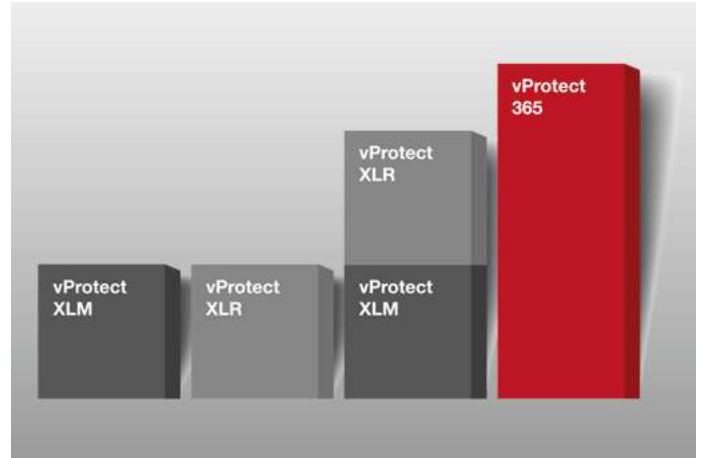

Funktioner

Våra servicealternativ

Du kan välja den tjänst som passar dig bäst, från vårt standardunderhållskontrakt till ett all-inclusive-paket. Dra nytta av fasta servicekostnader och välj Aebi Schmidts förlängda garantiavtal. Dessutom erbjuder vi möjligheten att förlänga vProtect XLR-avtalet med användbara tilläggstjänster, t.ex. en underhållsplan.

För bästa möjliga budgetsäkerhet

Förläng din garanti mot dyra, oförutsedda reparationer. Välj det skydd som passar dina behov. Du kan välja en förlängning av den lagstadgade garantin med 12 eller 24 månader.